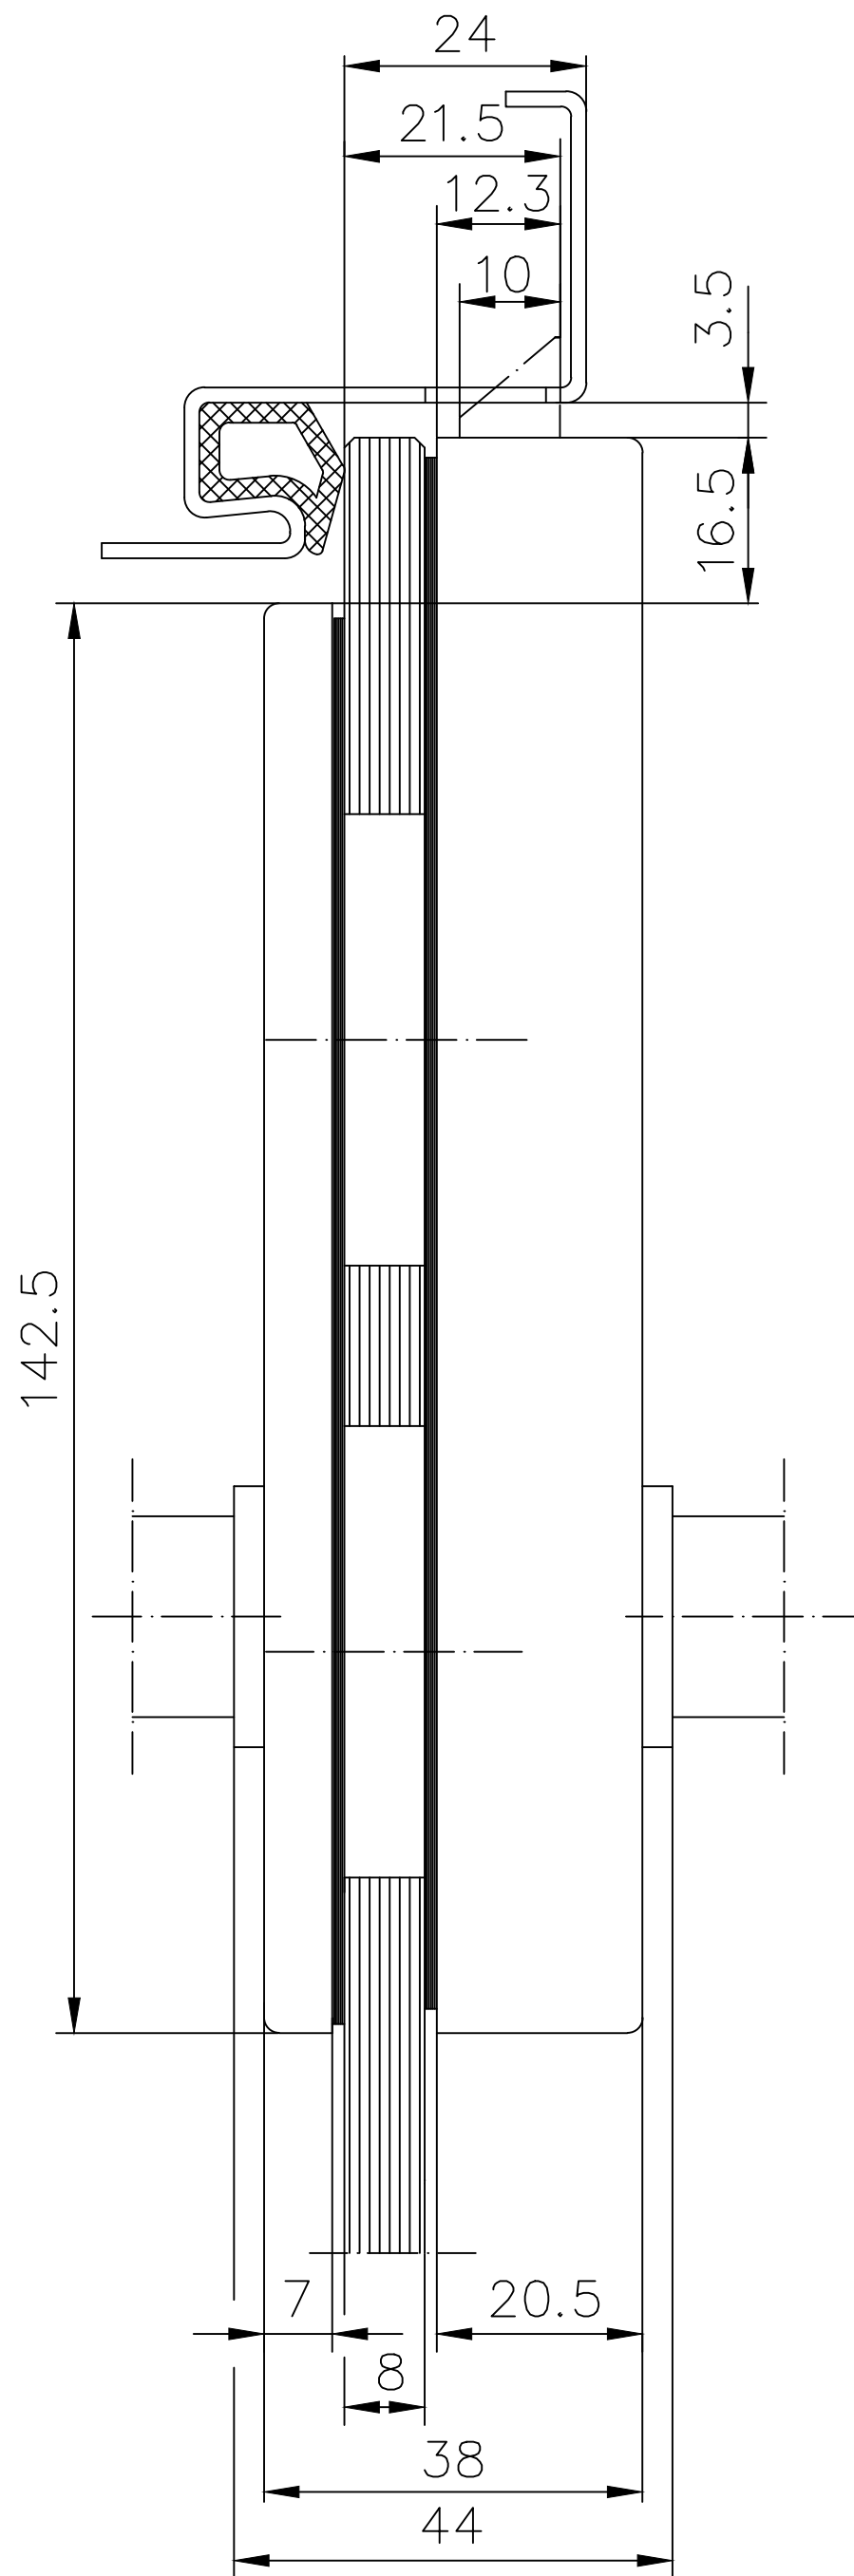

STUDIO RONDO GÖVDE

Ö 1:1

10.202.101 / 427.00.006