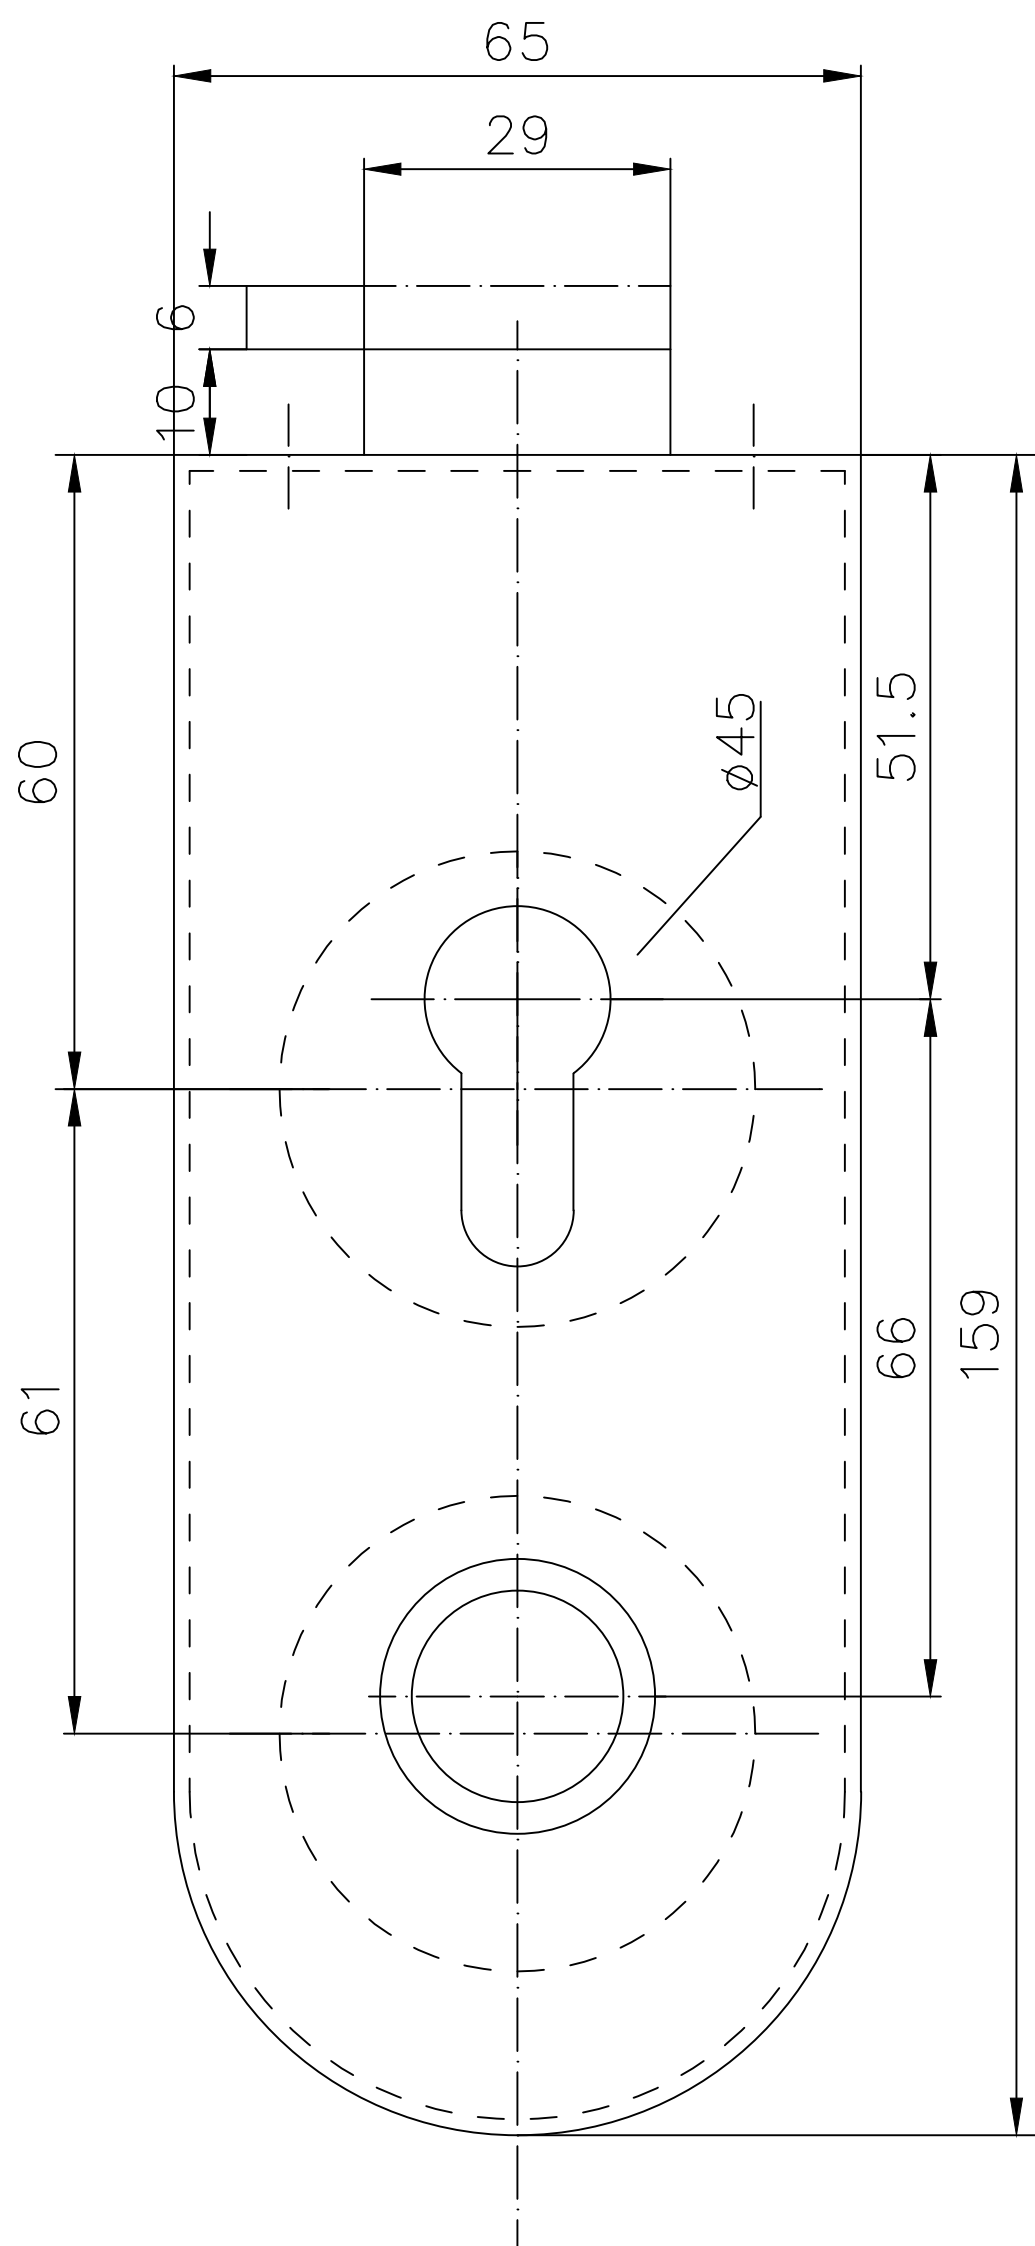

STUDIO RONDO GÖVDE

Ö 1:1

10.202.101 / 427.00.006